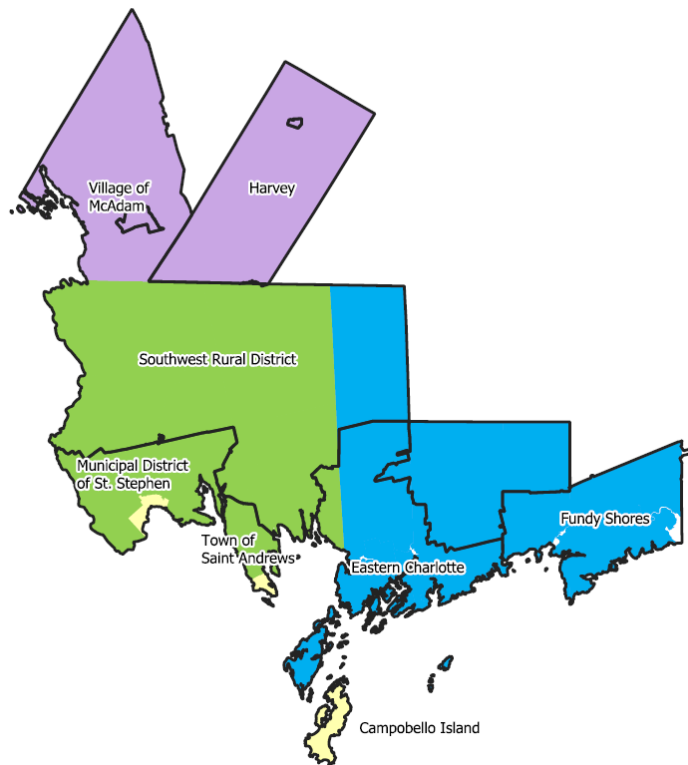

2024 Recycling Weekly Pickup

2024	Sun	Mon	Tues	Wed	Thu	Fri	Sat
January		1	2	3	4	5	6
	7	8	9	10	11	12	13
	14	15	16	17	18	19	20
	21	22	23	24	25	26	27
February	28	29	30	31	1	2	3
	4	5	6	7	8	9	10
	11	12	13	14	15	16	17
	18	19	20	21	22	23	24
March	25	26	27	28	29	1	2
	3	4	5	6	7	8	9
	10	11	12	13	14	15	16
	17	18	19	20	21	22	23
April	24	25	26	27	28	29	30
	31	1	2	3	4	5	6
	7	8	9	10	11	12	13
	14	15	16	17	18	19	20
	21	22	23	24	25	26	27
	28	29	30				